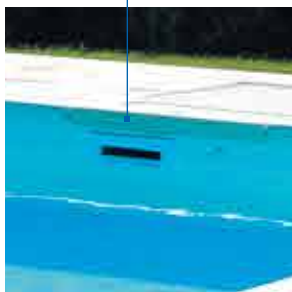

Szűrőegység PF.I 180
Beépített okosburkolat.

Négyzetes lépcső
Nagyobbnak látszik tőle
a medence, és lehetővé teszi,
hogy sütkezünk a napon.

Klasszikus szegély szalmasárga színben
Enyhe peremmel, hogy megakadályozza
a szennyeződés vízbe jutását.
Méret: 50 x 25 cm.