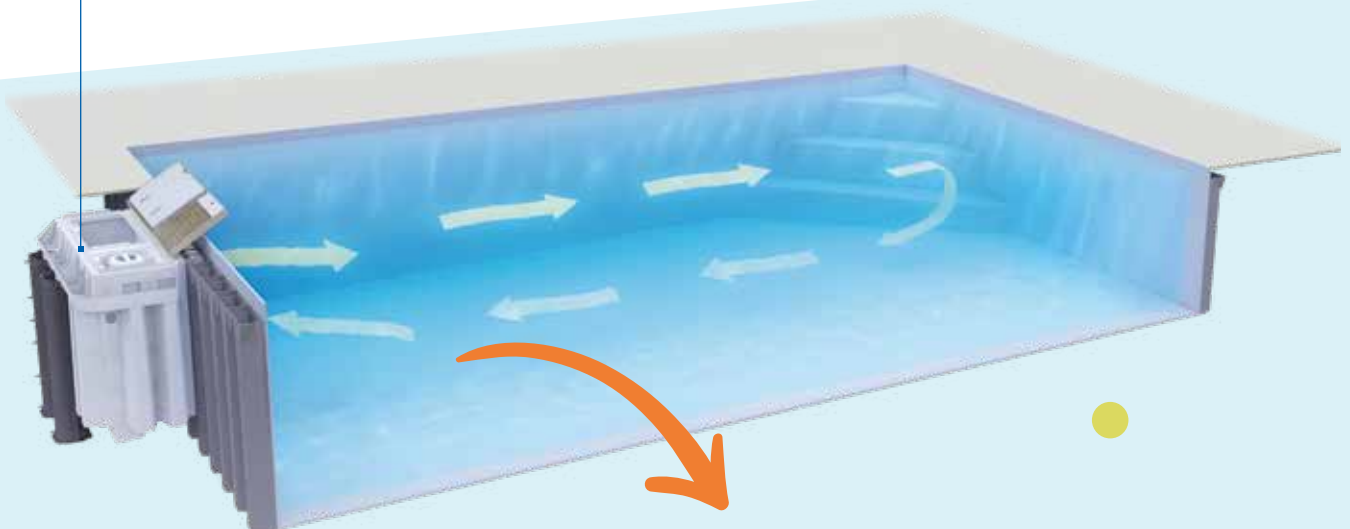

2. AZ EGYSZERŰSÉG A HATÉKONYSÁG GARANCIÁJA: CSATORNÁZÁS NÉLKÜLI SZŰRÉS

A Desjoyaux, a külső hajómotorokat alapul vevő, **exkluzív csatornázási rendszerét 1983-ban** szabadalmaztatták. Ezzel elkerülhető, hogy hosszú és drága csatornahálózatot kelljen telepíteni, a növények helyére. **Azáltal, hogy nincs föld alatti csatornázás**, nincs stressz sem, **sokkal kisebb a szivárgás veszélye!** Mindegy, hogy kompakt rendszerünket a szerkezetbe építjük, a medence falára erősítjük, vagy a lépcső formájába helyezzük, egyben tartalmazza a hagyományos szűrőegység minden elemét: szivattyút, csatorna, szűrőt, világítást.

Beépített szűrőrendszer PFI 181

Hatékony! Ez a rendszer **NEMCSAK KÉT ÓRA ALATT** képes átszűrni az Ön 8x4 méteres medencéjének vizét, de a 6 mikronig terjedő szűrőmembránnak köszönhetően kiváló minőségű szűrést biztosít.

3. BORÍTÁS

„A belső borítást rendkívül egyszerűen, egy fixáló profillal illesztik a medence szerkezetéhez. Amellett, hogy biztosítja a vízhatlanságot, a sokféle borítás lehetővé teszi, hogy megválassza medencéje vízének színét.”